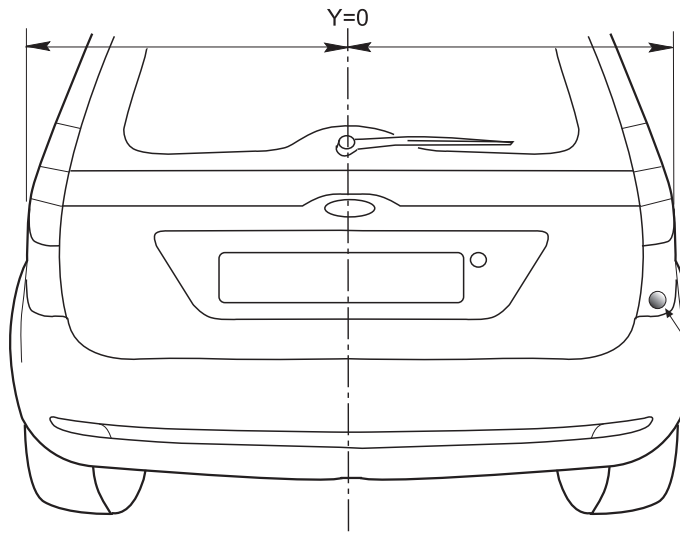

MAKE **FORD**

MOD. **FIESTA**

YEAR **01/02** →

- | | |
|-----------------------------|----------------------------------|
| F vert - orange | RU ЗЕЛЕНЬИЙ - ОРАНЖЕВЫЙ |
| GB green - orange | PL zielony - pomarańczowy |
| NL groen - oranje | CZ zelený - oranžový |
| D grün - orange | HR zóld - narancssárga |
| E verde - anaranjado | SL zelena - oražna |
| I verde - arancio | GR ΠΡΑΣΙΝΟ - ΠΟΡΤΟΚΑΛΙ |
| P verde - laranja | TR YEŞİL - TURUNCU |