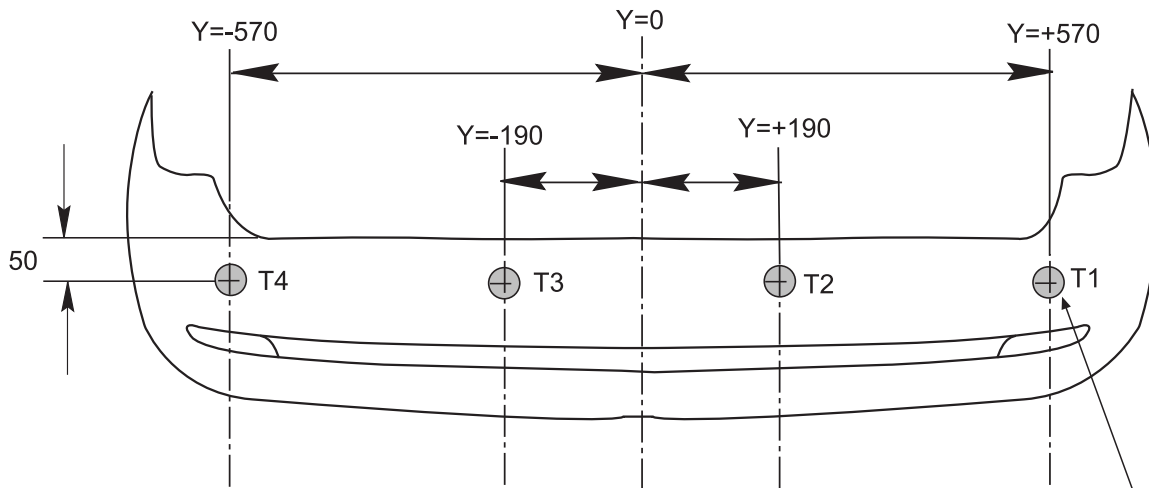

MAKE **FORD**

MOD. **FIESTA**

YEAR **01/02** →

- | | |
|-----------------------------|----------------------------------|
| F vert - orange | RU ЗЕЛЕНЬИЙ - ОРАНЖЕВЫЙ |
| GB green - orange | PL zielony - pomarańczowy |
| NL groen - oranje | CZ zelený - oranžový |
| D grün - orange | HR zóld - narancssárga |
| E verde - anaranjado | SL zelena - oražna |
| I verde - arancio | GR ΠΡΑΣΙΝΟ - ΠΟΡΤΟΚΑΛΙ |
| P verde - laranja | TR YEŞİL - TURUNCU |