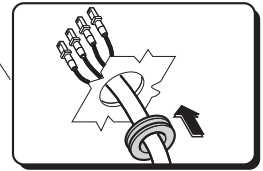

MAKE **FORD**

MOD. **FIESTA**

YEAR **01/02** →

- | | |
|-----------------------------|----------------------------------|
| F vert - orange | RU ЗЕЛЕНЬИЙ - ОРАНЖЕВЫЙ |
| GB green - orange | PL zielony - pomarańczowy |
| NL groen - oranje | CZ zelený - oranžový |
| D grün - orange | HR zóld - narancssárga |
| E verde - anaranjado | SL zelena - oražna |
| I verde - arancio | GR ΠΡΑΣΙΝΟ - ΠΟΡΤΟΚΑΛΙ |
| P verde - laranja | TR YEŞİL - TURUNCU |