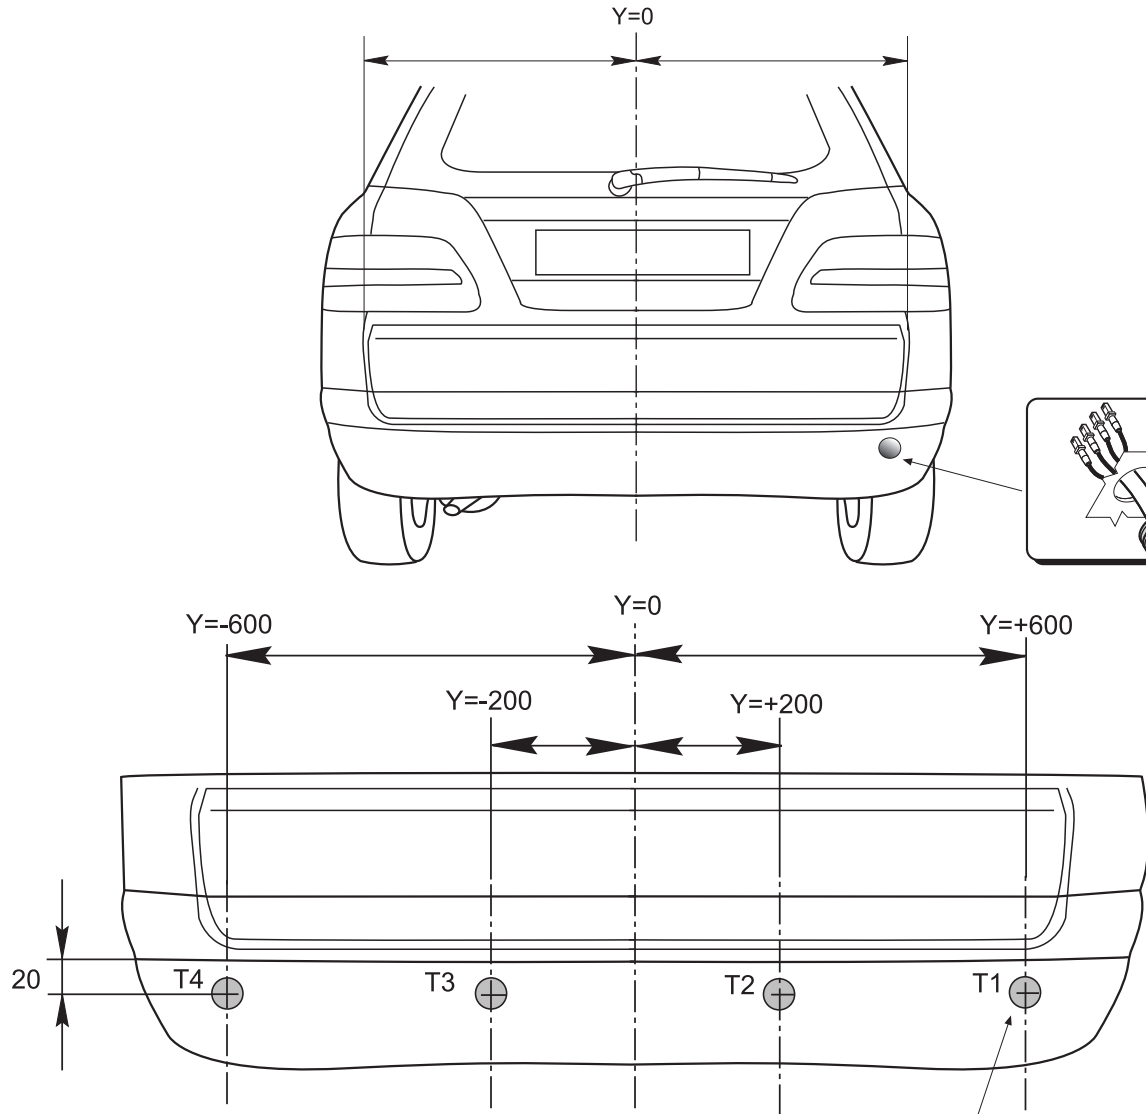

MAKE **FIAT**

MOD. **STILO SW**

YEAR **01/03** →

	<p><b>F</b> gris</p> <p><b>GB</b> grey</p> <p><b>NL</b> grijs</p> <p><b>D</b> grau</p> <p><b>E</b> gris</p> <p><b>I</b> grigio</p> <p><b>P</b> cinzento</p>	<p><b>RU</b> СЕРЫЙ</p> <p><b>PL</b> szary</p> <p><b>CZ</b> šedo</p> <p><b>HR</b> szürke</p> <p><b>SL</b> siva</p> <p><b>GR</b> ΓΚΡΙ</p> <p><b>TR</b> GRI</p>
	<p><b>F</b> noir</p> <p><b>GB</b> black</p> <p><b>NL</b> zwart</p> <p><b>D</b> schwarz</p> <p><b>E</b> negro</p> <p><b>I</b> nero</p> <p><b>P</b> preto</p>	<p><b>RU</b> ЧЕРНЫЙ</p> <p><b>PL</b> czarny</p> <p><b>CZ</b> černý</p> <p><b>HR</b> feketé</p> <p><b>SL</b> nera</p> <p><b>GR</b> ΜΑΥΡΟ</p> <p><b>TR</b> SIYAH</p>