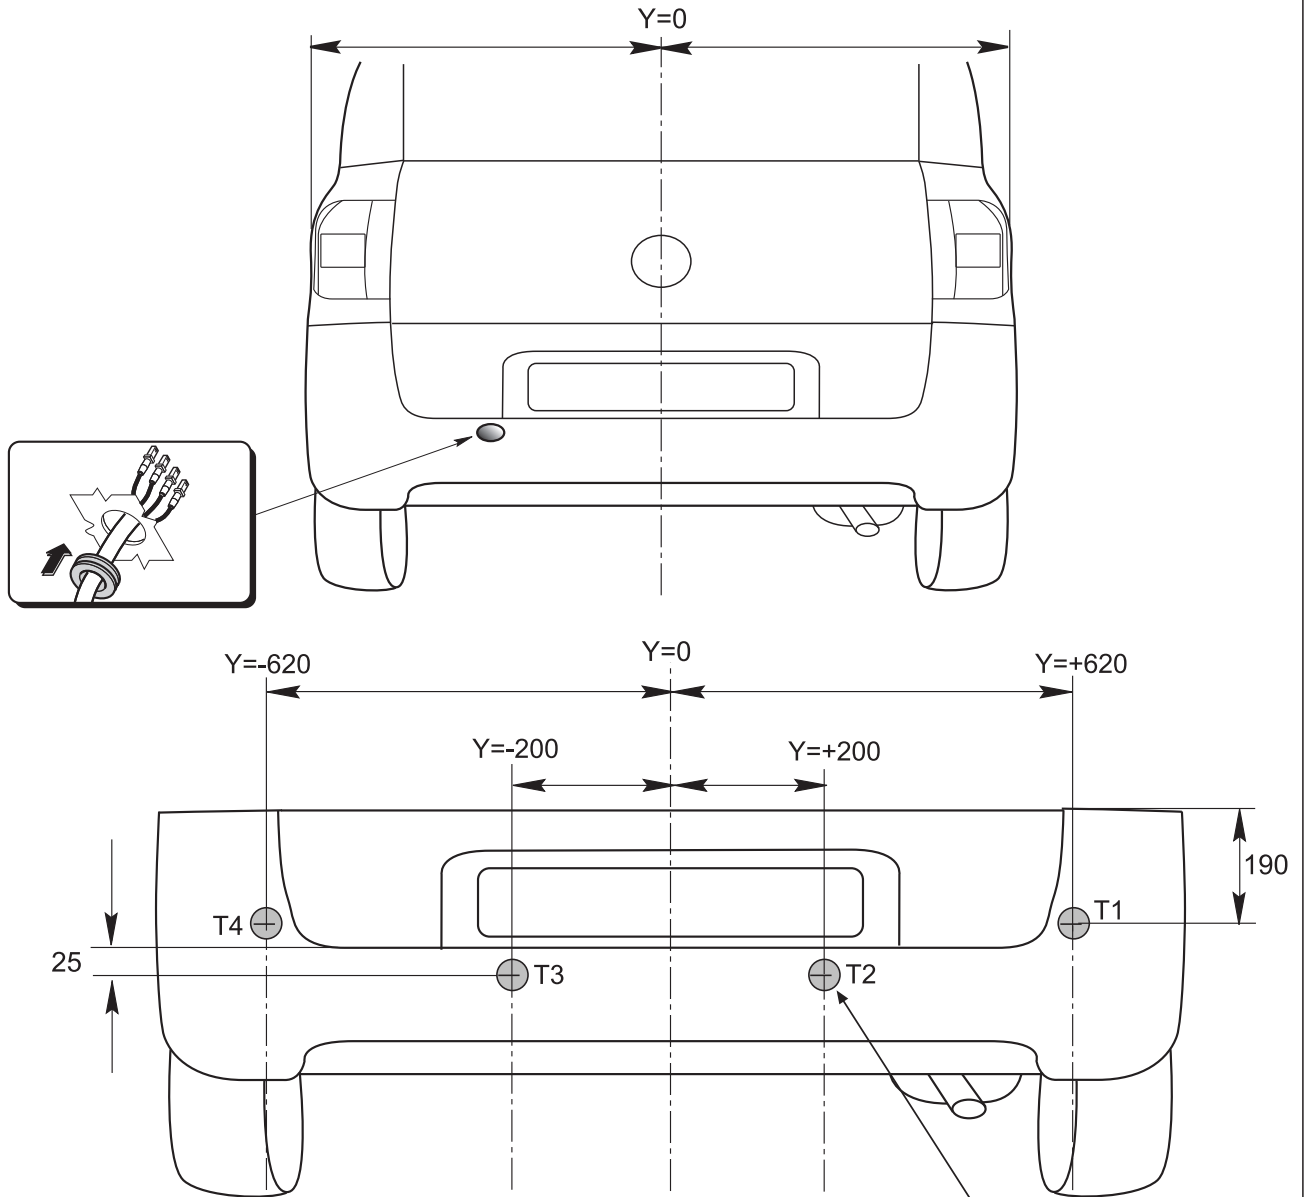

MAKE **FIAT**

MOD. **MULTIPLA**

YEAR **06/04** →

	F blanc	RU БЕЛЫЙ
	GB white	PL biały
	NL wit	CZ bílý
	D weiss	HR feher
	E blanco	SL bela
	I bianco	GR ΛΕΥΚΟ
	P branco	TR BEYAZ
	F noir	RU ЧЕРНЫЙ
	GB black	PL czarny
	NL zwart	CZ černý
	D schwarz	HR fekete
	E negro	SL nera
	I nero	GR ΜΑΥΡΟ
	P preto	TR SIYAH