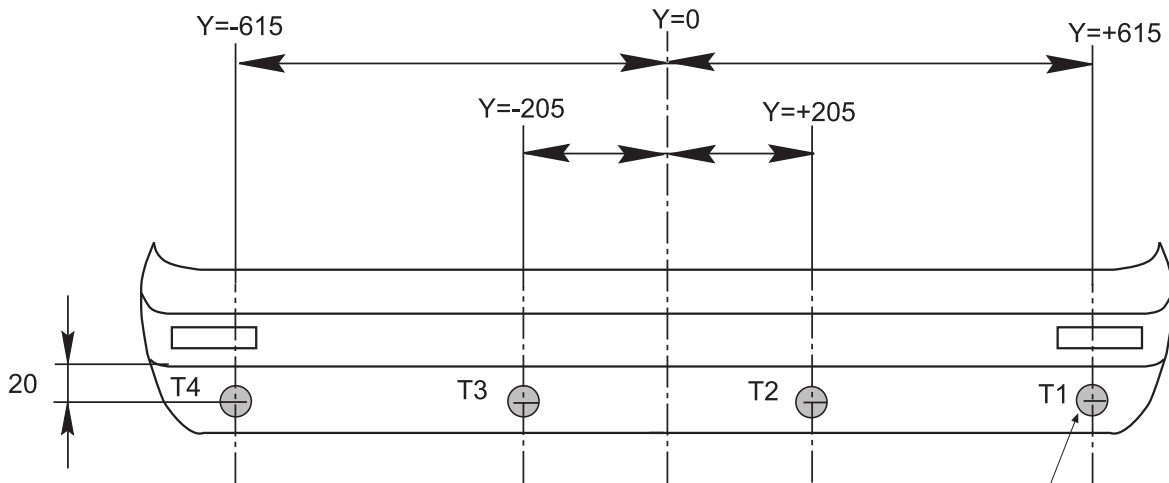

MAKE **FIAT**

MOD. **CROMA**

YEAR **01/94** →

- |                         |                             |
|-------------------------|-----------------------------|
| <b>F</b> vert - noir    | <b>RU</b> ЗЕЛЕНЬИЙ - ЧЕРНЫЙ |
| <b>GB</b> green - black | <b>PL</b> zielony - czarny  |
| <b>NL</b> groen - zwart | <b>CZ</b> zelený - černý    |
| <b>D</b> grün - schwarz | <b>HR</b> zöld - fekete     |
| <b>E</b> verde - negro  | <b>SL</b> zelena - črna     |
| <b>I</b> verde - nero   | <b>GR</b> ΠΡΑΣΙΝΟ - ΜΑΥΡΟ   |
| <b>P</b> verde - preto  | <b>TR</b> YEŞİL - SİYAH     |