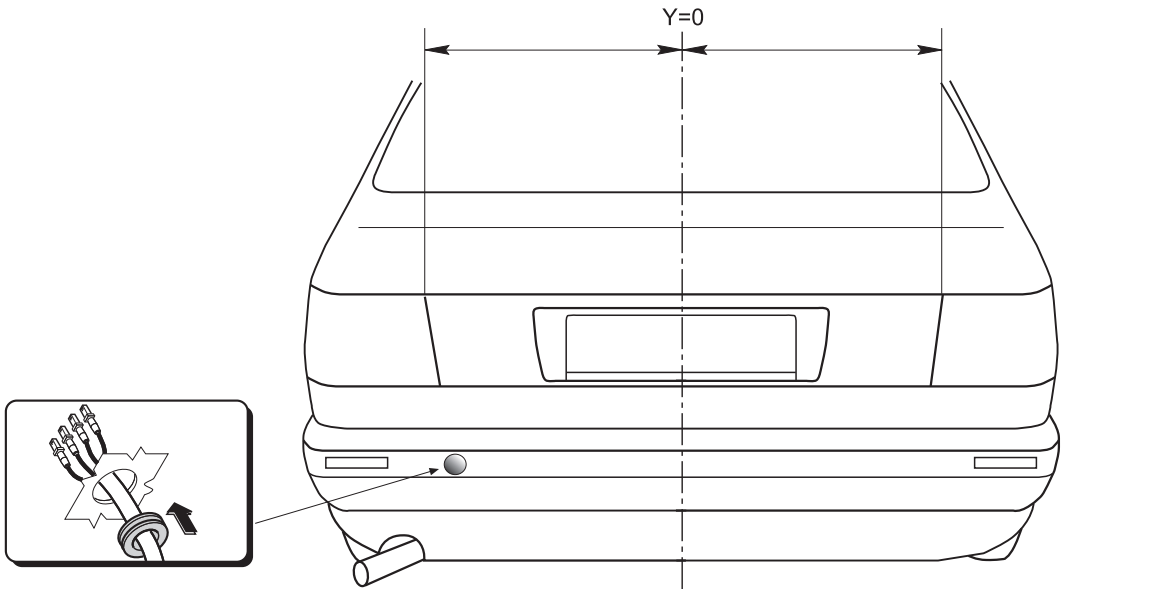

MAKE **FIAT**

MOD. **CROMA**

YEAR **01/94** →

- |                         |                             |
|-------------------------|-----------------------------|
| <b>F</b> vert - noir    | <b>RU</b> ЗЕЛЕНЬИЙ - ЧЕРНЫЙ |
| <b>GB</b> green - black | <b>PL</b> zielony - czarny  |
| <b>NL</b> groen - zwart | <b>CZ</b> zelený - černý    |
| <b>D</b> grün - schwarz | <b>HR</b> zöld - fekete     |
| <b>E</b> verde - negro  | <b>SL</b> zelena - črna     |
| <b>I</b> verde - nero   | <b>GR</b> ΠΡΑΣΙΝΟ - ΜΑΥΡΟ   |
| <b>P</b> verde - preto  | <b>TR</b> YEŞİL - SİYAH     |