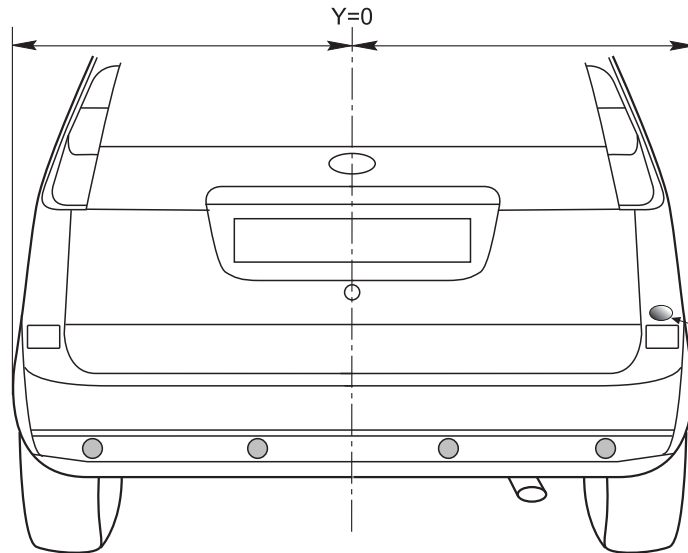

MAKE **FORD**

MOD. **FOCUS C-MAX**

YEAR **01/04** →

	F vert - rouge GB green - red NL groen - rood D grün - rot E verde - rojo I verde - rosso P verde - vermelho	RU ЗЕЛЕНЬИЙ - КРАСНЫЙ PL zielony - czerwony CZ zelený - červený HR zóld - piros SL zelena - rdeča GR ΠΡΑΣΙΝΟ - ΚΟΚΚΙΝΟ TR YEŞİL - KIRMIZI
	