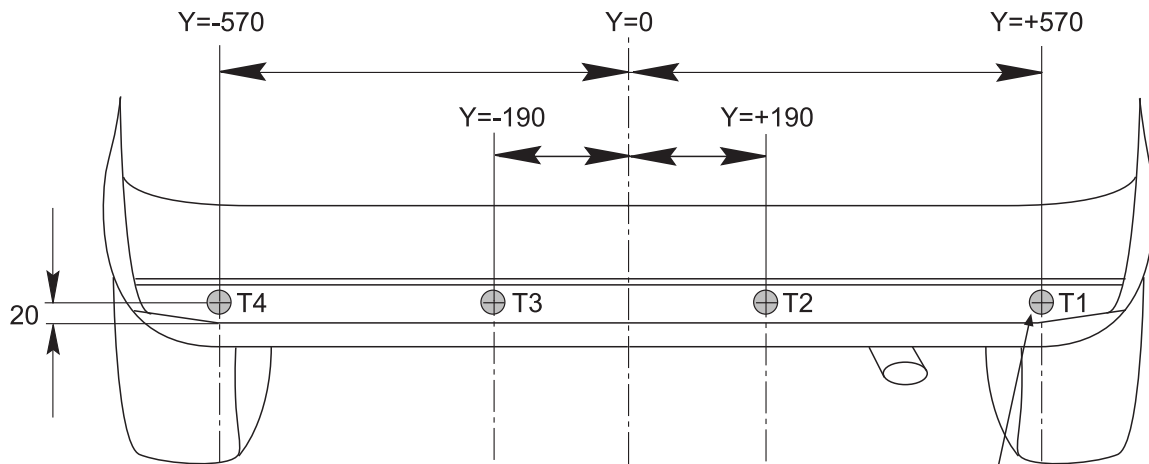

MAKE **FORD**

MOD. **FOCUS C-MAX**

YEAR **01/04** →

	F vert - rouge GB green - red NL groen - rood D grün - rot E verde - rojo I verde - rosso P verde - vermelho	RU ЗЕЛЕНЬИЙ - КРАСНЫЙ PL zielony - czerwony CZ zelený - červený HR zóld - piros SL zelena - rdeča GR ΠΡΑΣΙΝΟ - ΚΟΚΚΙΝΟ TR YEŞİL - KIRMIZI
	