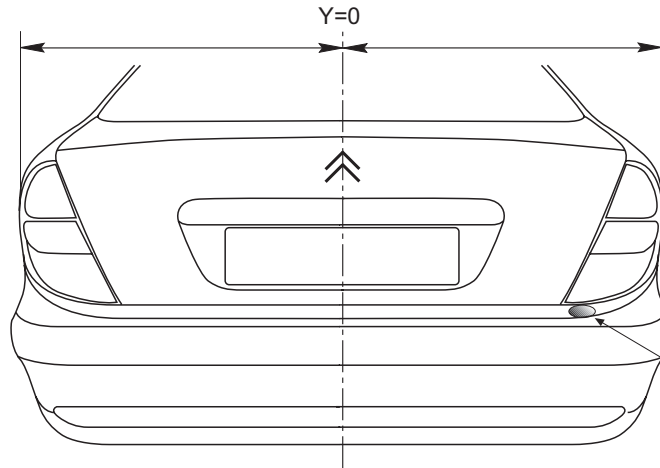

MAKE

CITROEN

MOD. **C5**

YEAR **12/01**

- | | |
|-------------------|------------------|
| F gris | RU СЕРЫЙ |
| GB grey | PL szary |
| NL grijs | CZ šedo |
| D grau | HR szürke |
| E gris | SL siva |
| I grigio | GR ΓΚΡΙ |
| P cinzento | TR GRI |