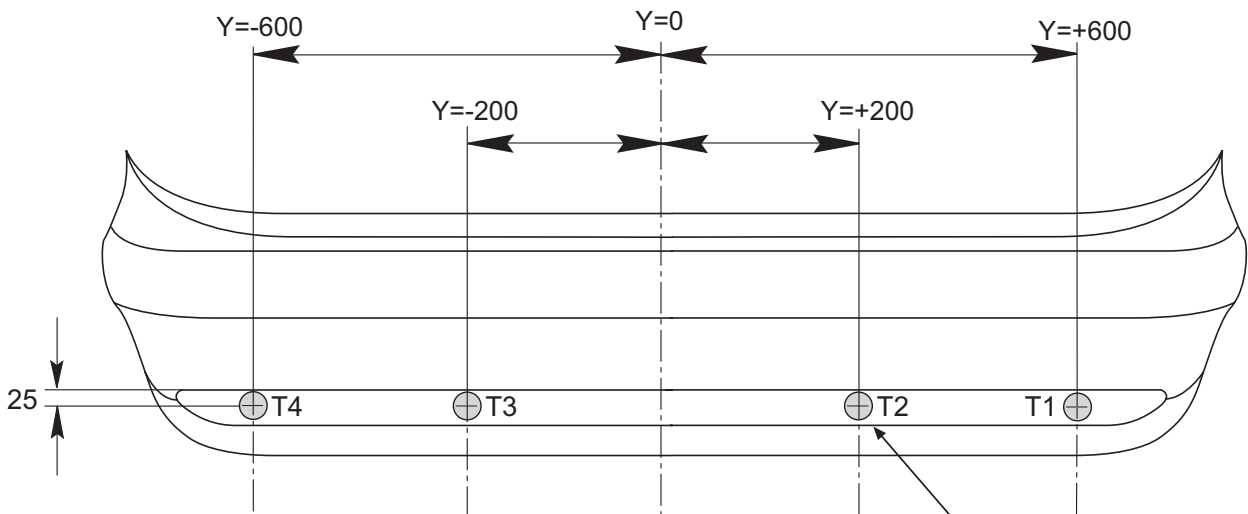

MAKE

CITROEN

MOD. **C5**

YEAR **12/01**

- | | |
|-------------------|------------------|
| F gris | RU СЕРЫЙ |
| GB grey | PL szary |
| NL grijs | CZ šedo |
| D grau | HR szürke |
| E gris | SL siva |
| I grigio | GR ΓΚΡΙ |
| P cinzento | TR GRI |