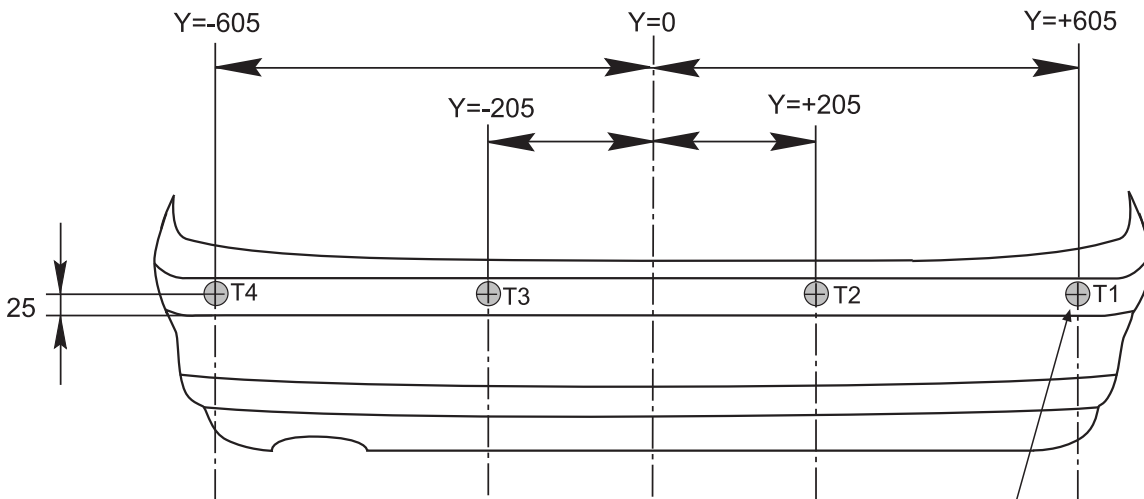

MAKE **BMW**

MOD. **320 D**

YEAR **01/00** →

	<p>F bleu - jaune</p> <p>GB blue - yellow</p> <p>NL blauw - geel</p> <p>D blau - gelb</p> <p>E azul - amarillo</p> <p>I blu - giallo</p> <p>P azul - amarelo</p>	<p>RU СИНИЙ - ЖЕЛТЫЙ</p> <p>PL niebieski - żółty</p> <p>CZ modrý - žlutý</p> <p>HR kék - sàrga</p> <p>SL plava - rumeno</p> <p>GR ΜΠΛΕ - ΚΙΤΡΙΝΟ</p> <p>TR LACİVERT - SARİ</p>
	