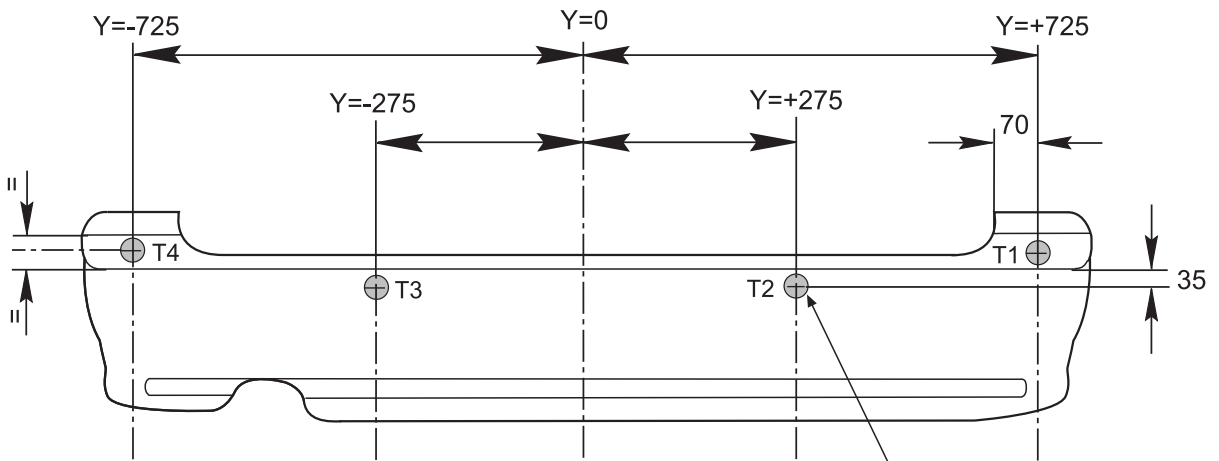

MAKE **BMW**

MOD. **525D STATION WAGON** YEAR **01/03** →

	<p>(F) blanc - jaune</p> <p>(GB) white - yellow</p> <p>(NL) wit - geel</p> <p>(D) weiss - gelb</p> <p>(E) blanco - amarillo</p> <p>(I) bianco - giallo</p> <p>(P) branco - amarelo</p>	<p>(RU) БЕЛЫЙ - ЖЕЛТЫЙ</p> <p>(PL) biały - żółty</p> <p>(CZ) bílý - žlutý</p> <p>(HR) fehér - sárga</p> <p>(SL) bela - rumeno</p> <p>(GR) ΛΕΥΚΟ - ΚΙΤΡΙΝΟ</p> <p>(TR) BEYAZ - SARI</p>
	