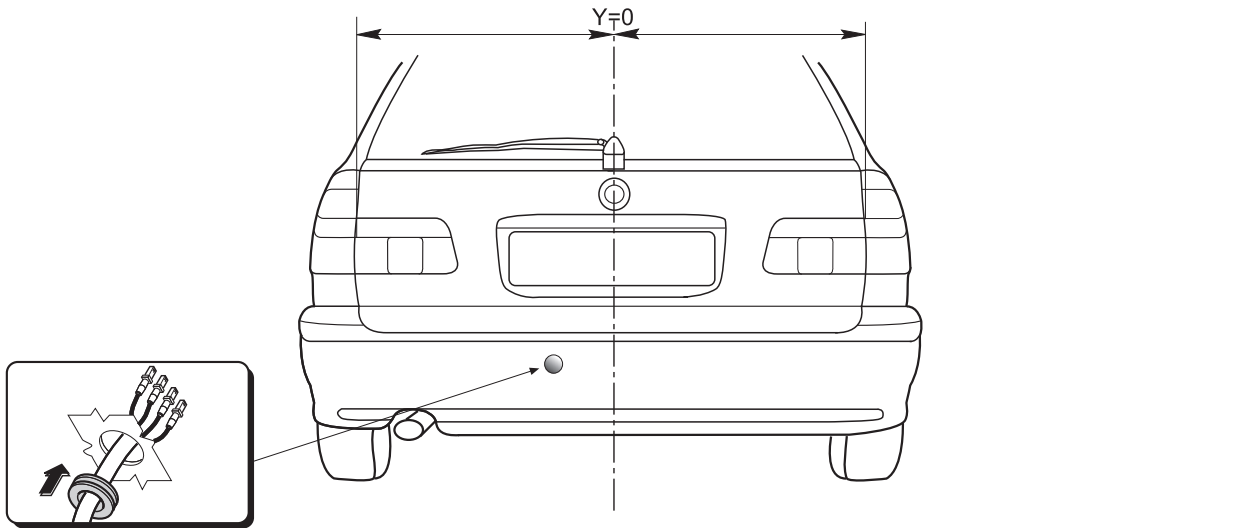

MAKE **BMW**

MOD. **525D STATION WAGON** YEAR **01/03** →

	<p>(F) blanc - jaune</p> <p>(GB) white - yellow</p> <p>(NL) wit - geel</p> <p>(D) weiss - gelb</p> <p>(E) blanco - amarillo</p> <p>(I) bianco - giallo</p> <p>(P) branco - amarelo</p>	<p>(RU) БЕЛЫЙ - ЖЕЛТЫЙ</p> <p>(PL) biały - żółty</p> <p>(CZ) bílý - žlutý</p> <p>(HR) fehér - sárga</p> <p>(SL) bela - rumeno</p> <p>(GR) ΛΕΥΚΟ - ΚΙΤΡΙΝΟ</p> <p>(TR) BEYAZ - SARI</p>
	