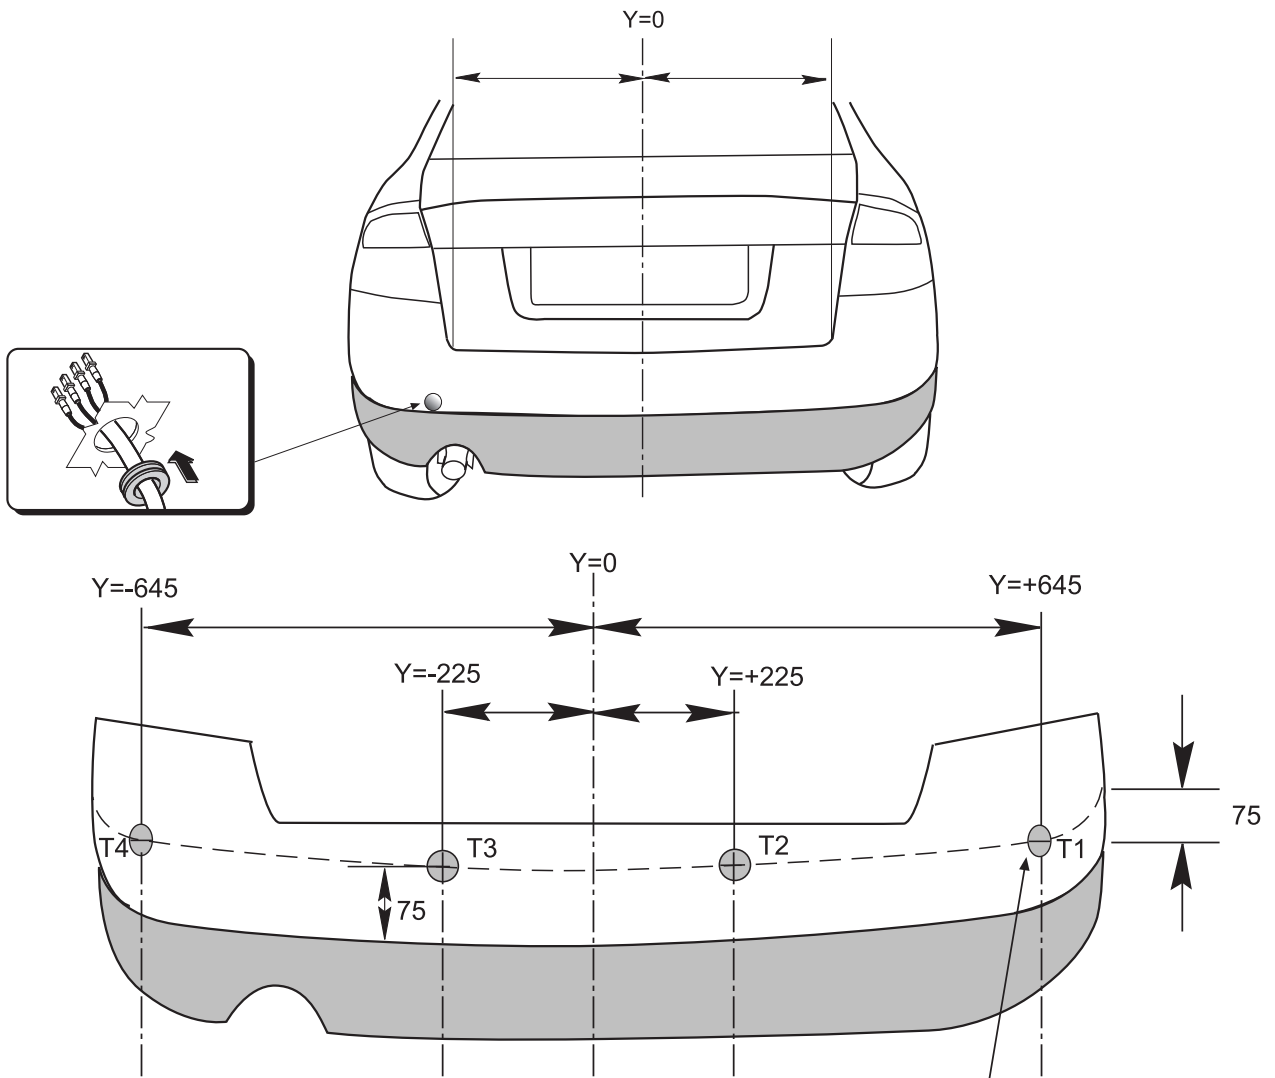

MAKE **AUDI**

MOD. **A4**

YEAR **01/01** →

	(F) rouge - bleu (GB) red - blue (NL) rood - blau (D) rot - blau (E) rojo - azul (I) rosso - blu (P) vermelho - azul	(RU) КРАСНЫЙ - СИНИЙ (PL) czerwony - niebieski (CZ) červený - modrý (HR) piros - kék (SL) rdeča - plava (GR) ΚΟΚΚΙΝΟ - ΜΠΛΕ (TR) KIRMIZI - LACİVERT
	