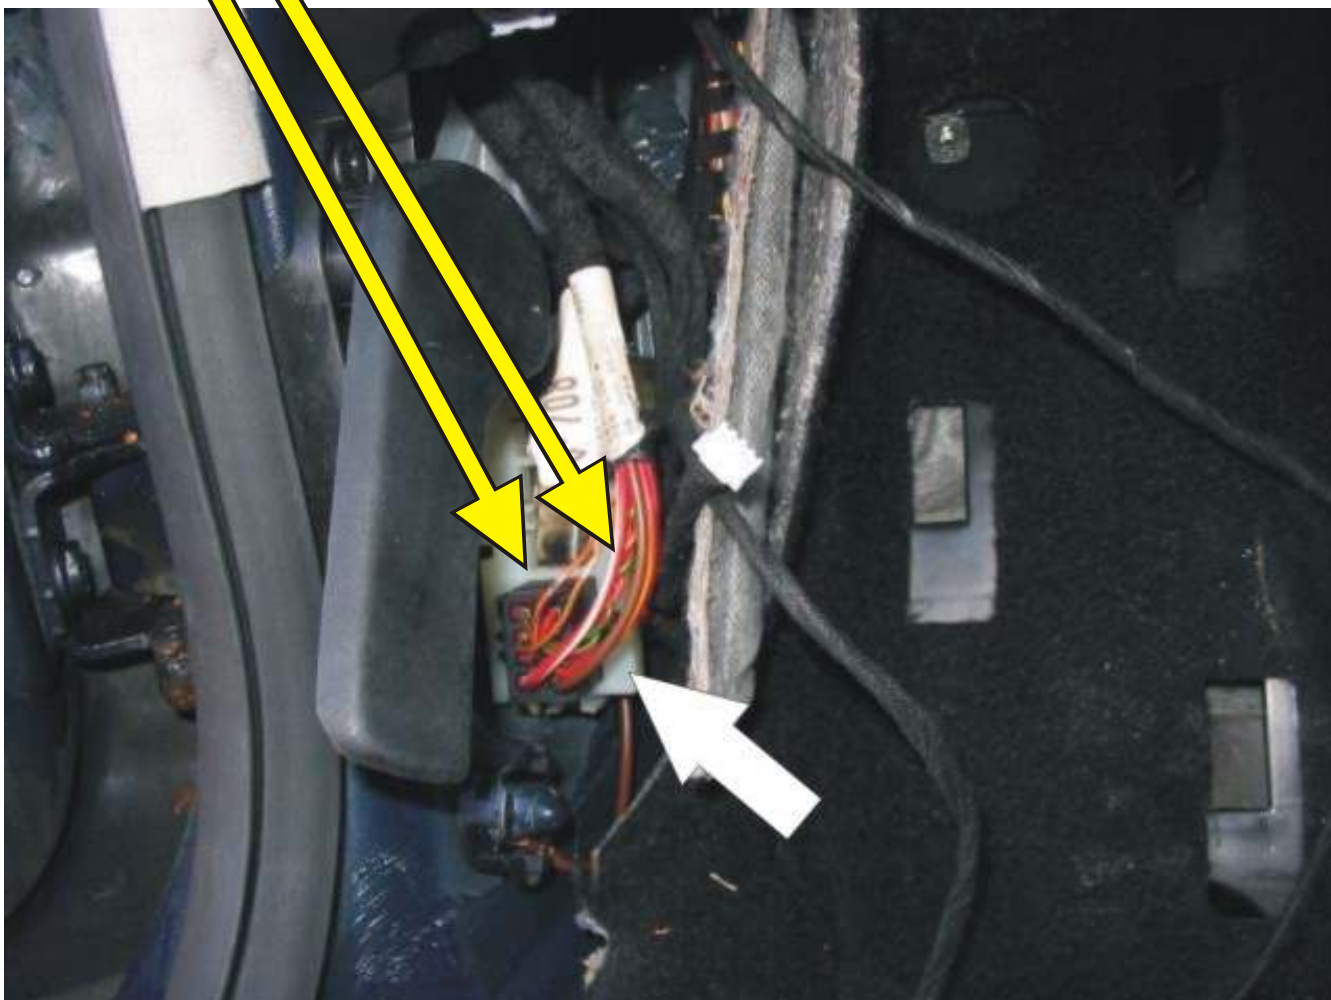

Nie podł cza

WŁ CZNIKI DRZWIOWE

Nie podł cza

+12V PO ZAPŁONIE (15)

MASA

óły

zielony

czarny

czarno-czerwony

br zowy

czerwony

DIODA LED

SYRENA ALARMOWA

+12V ZASILANIE (30)

CENTRALNY ZAMEK OTWÓRZ

Nie podł cza

IMPULS KOMFORTU

Nie podł cza

MASA PO ZAŁ CZENIU

Nie podł cza

BLOKADA ODJAZDU
(rozci)

STEROWANIE
SEKWENCYJNE

szary

KIERUNKOWSKAZY

niebieski

niebieski

czarne zł cze w module komfortu

czarno-biały

czarno-zielony

pomara czowo-zielony CAN H

pomara czowo-br zowy CAN L

Uwaga :

Przewody CAN H i CAN L nale y podł cza PO wybraniu programu dla danego modelu auta!