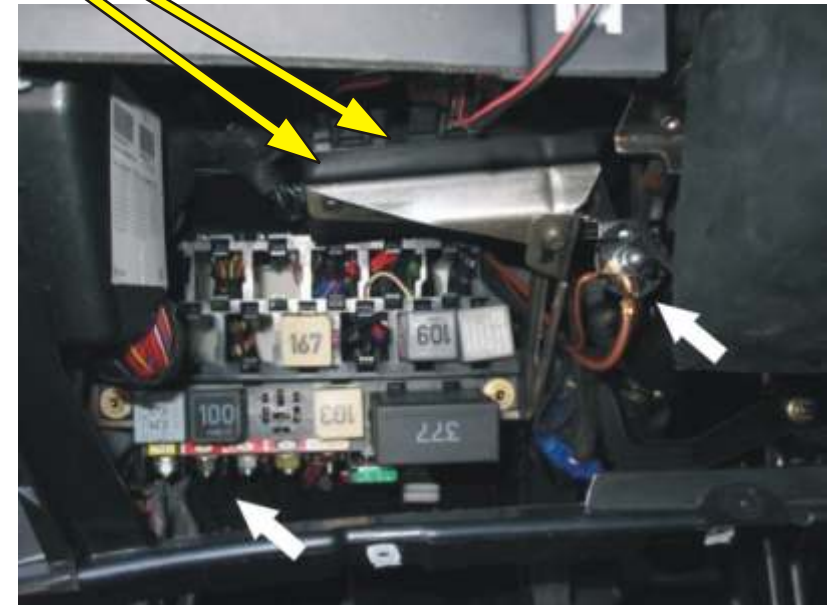

czarno-czerwony

br zowy

czerwony

DIODA LED

SYRENA ALARMOWA

+12V ZASILANIE (30)

CENTRALNY ZAMEK OTWÓRZ

Nie podł cza

niebieski

niebieski

czarne zł cze w module komfortu

czarno-biały

czarno-zielony

pomara czowo-zielony CAN H

pomara czowo-br zowy CAN L

Uwaga :