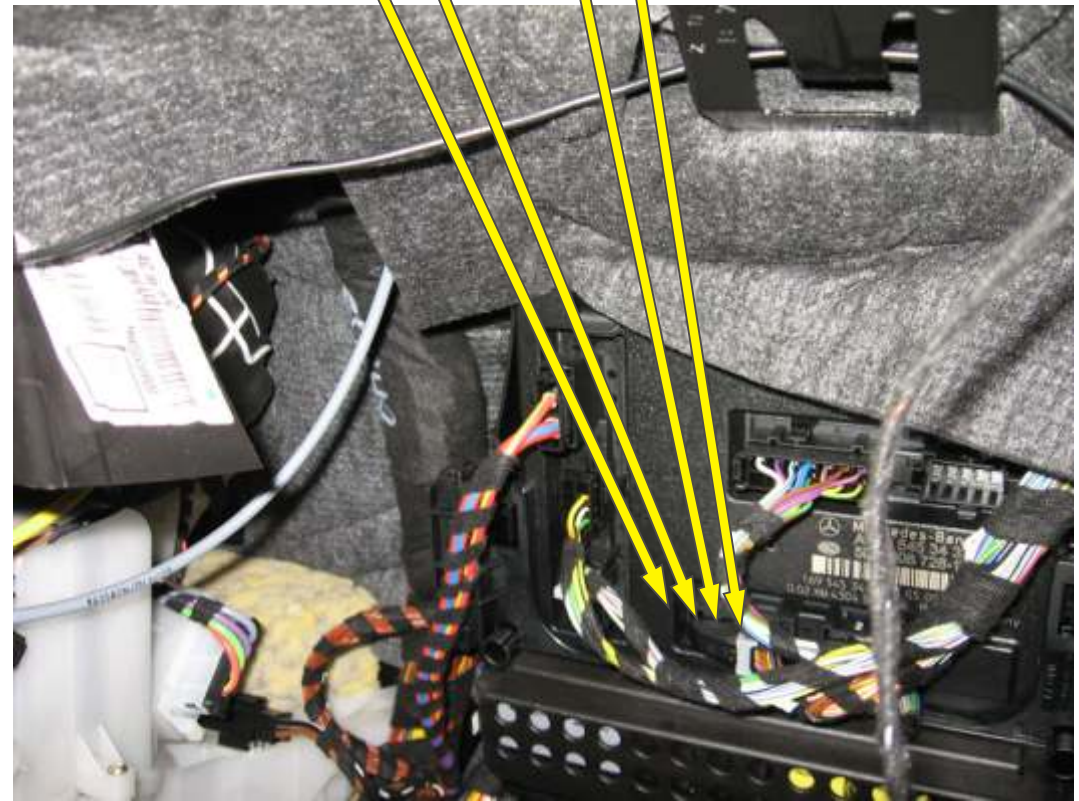

czarno-czerwony

br zowy

czerwony

DIODA LED

SYRENA ALARMOWA

+12V ZASILANIE (30)

CENTRALNY ZAMEK OTWÓRZ

Nie podł cza

CENTRALNY ZAMEK ZAMKNIJ

Nie podł cza

MASA PO ZAŁ CZENIU

Nie podł cza

BLOKADA ODJAZDU
(rozci)

szary
niebieski
niebieski
STEROWANIE
SEKWENCYJNE

KIERUNKOWSKAZY

br zowo-czerwony CAN H

br zowy CAN L

czarno-biały pin 17
czarne zł cze

czarno-fioletowy pin 19

czarno-niebieski pin 16
czarne zł cze

czarno-zielony pin 18

MODUŁ STERUJ CY NAD NOGAMI PASA ERA

Uwaga :

Przewody CAN H i CAN L nale y podł cza PO wybraniu programu dla danego modelu auta!